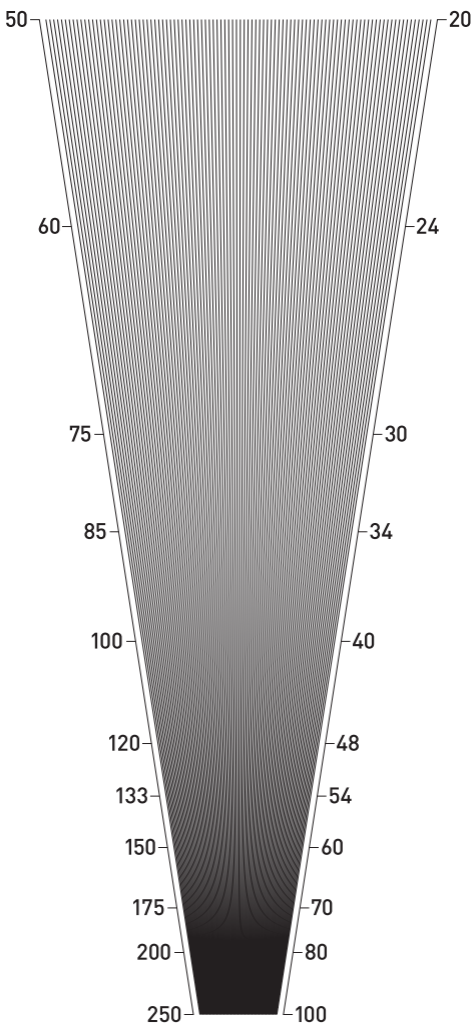

# LINEOMETRO

LPI

LPCM

**TECNOLOGIA GRAFICA | DG | CATEDRA ZACHIN**

DISEÑO DEL ORIGINAL MATIAS CASTELLA ESPLUGAS Y LEANDRO BARALES