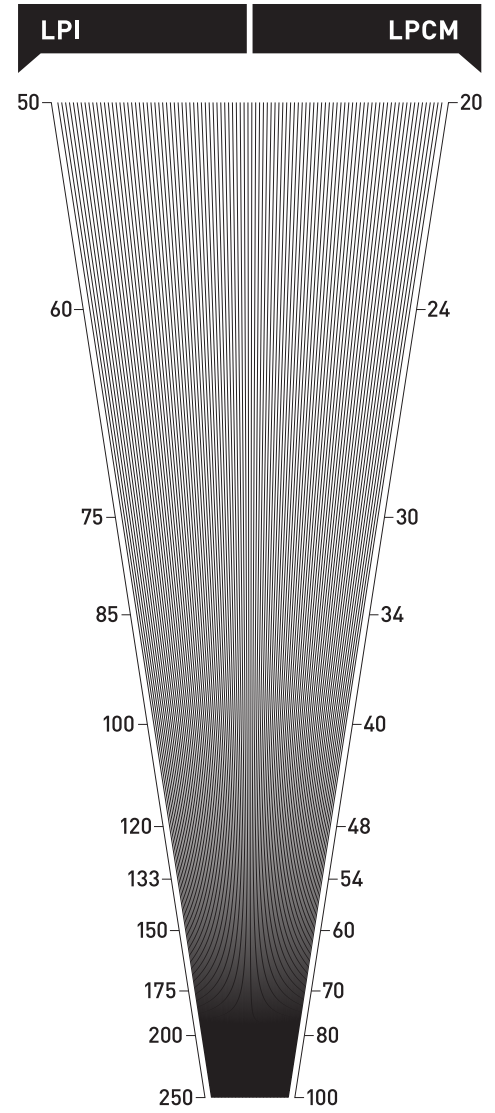

LINEOMETRO

LINEOMETRO

LINEOMETRO

LINEOMETRO

TECNOLOGIA GRAFICA | DG | CATEDRA ZACHIN

TECNOLOGIA GRAFICA | DG | CATEDRA ZACHIN

TECNOLOGIA GRAFICA | DG | CATEDRA ZACHIN

TECNOLOGIA GRAFICA | DG | CATEDRA ZACHIN

DISEÑO DEL ORIGINAL MATIAS CASTELLA ESPLUGAS Y LEANDRO BARALES

DISEÑO DEL ORIGINAL MATIAS CASTELLA ESPLUGAS Y LEANDRO BARALES

DISEÑO DEL ORIGINAL MATIAS CASTELLA ESPLUGAS Y LEANDRO BARALES

DISEÑO DEL ORIGINAL MATIAS CASTELLA ESPLUGAS Y LEANDRO BARALES