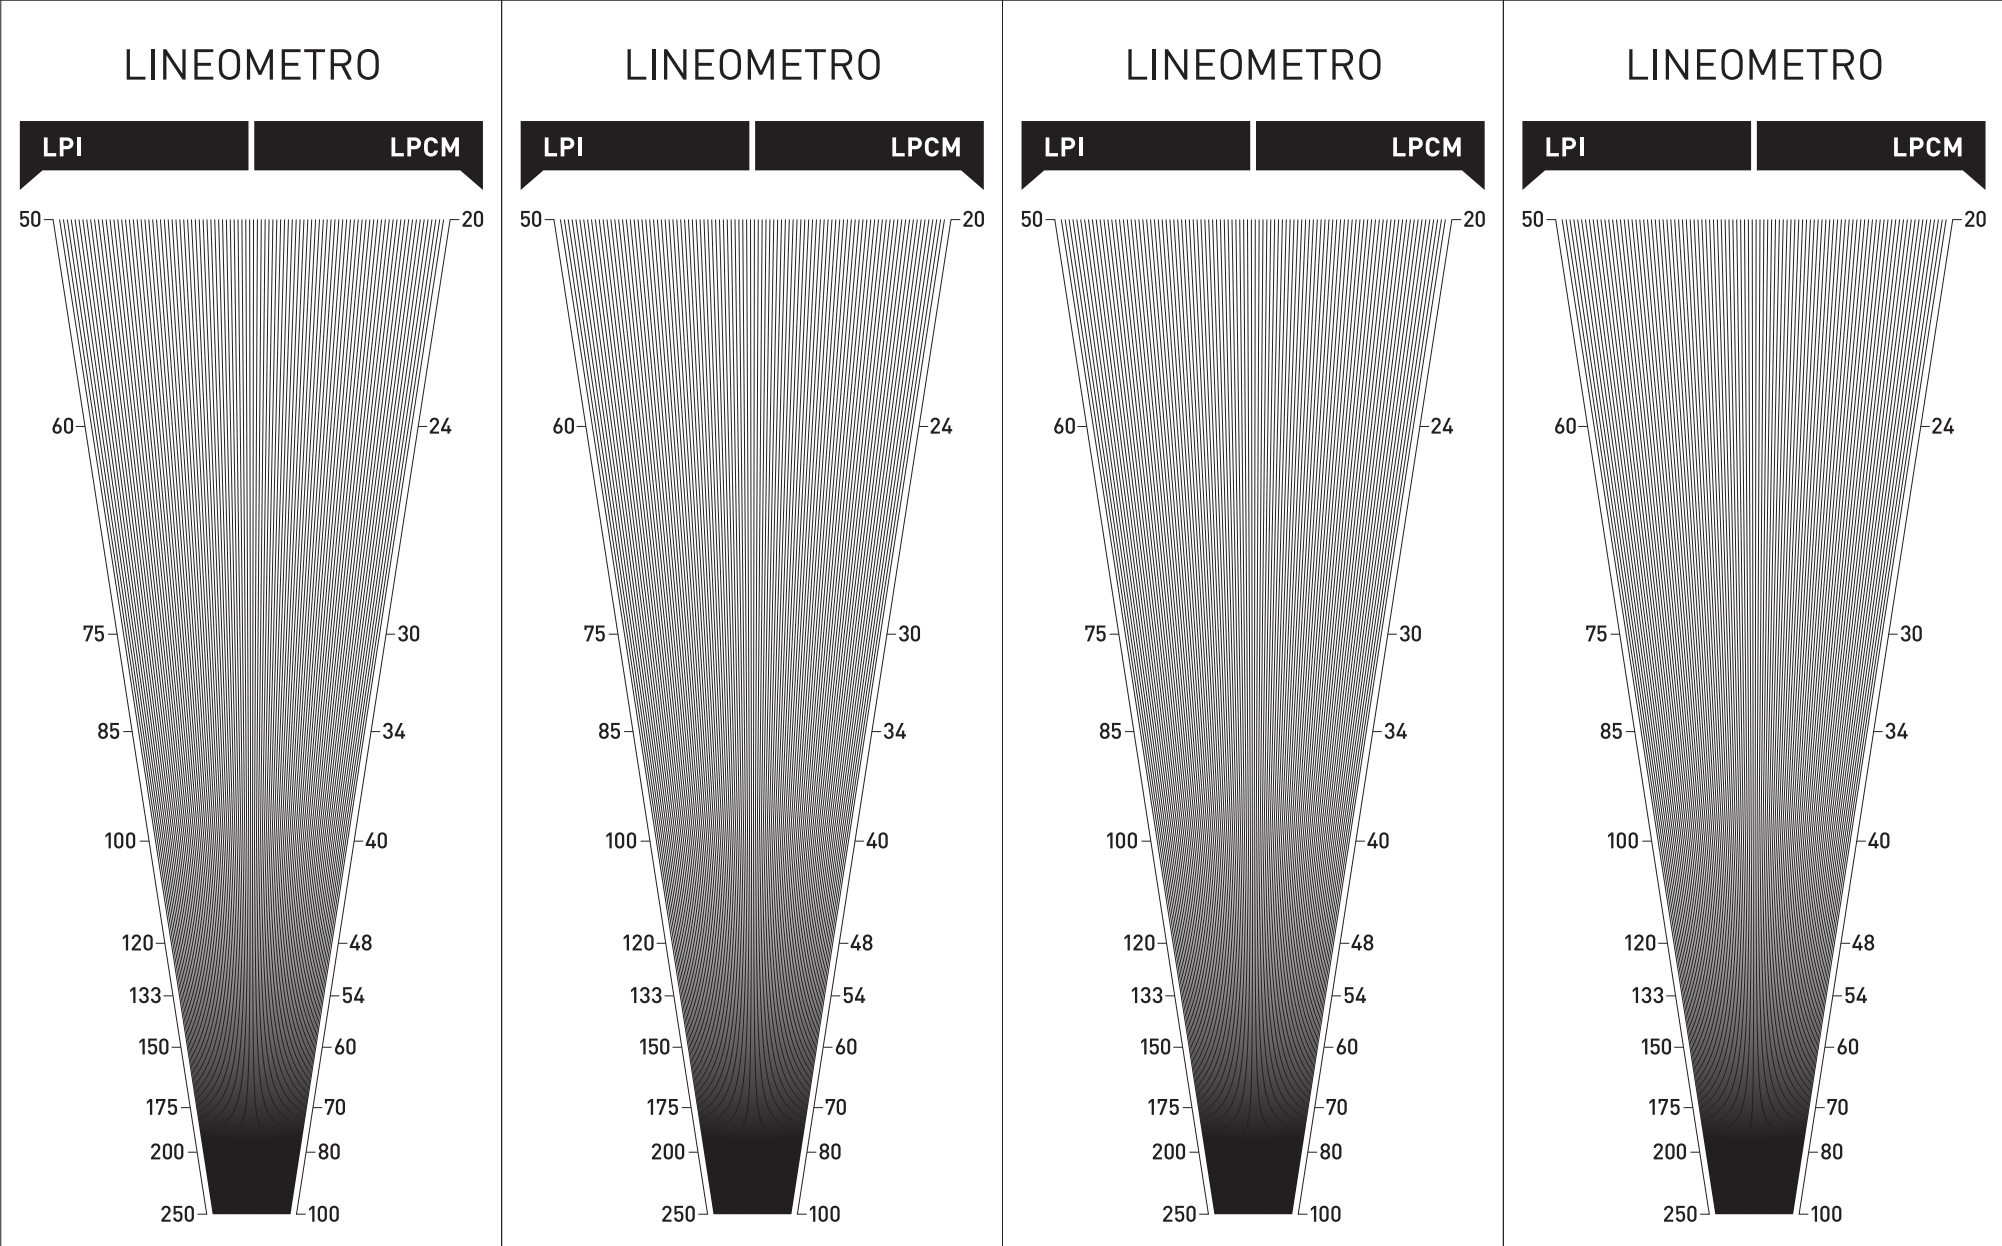

**TECNOLOGIA GRAFICA | DG | CATEDRA ZACHIN**

DISEÑO DEL ORIGINAL MATIAS CASTELLA ESPLUGAS Y LEANDRO BARALES

**TECNOLOGIA GRAFICA | DG | CATEDRA ZACHIN**

DISEÑO DEL ORIGINAL MATIAS CASTELLA ESPLUGAS Y LEANDRO BARALES